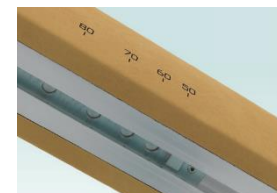

Réglage de la hauteur
et verrouillage

Système de réglage avec
vérin de gaz intégré

Composition technologie
Soft touch

Caractéristiques techniques

REF. 1414034

Hauteur réglable de 50 à 90 cm, tous les 10 cm puis de 90 à 130 cm, tous les 5 cm. Réglage simple et rapide grâce au vérin à gaz intégré. Hauteur réglable sans besoin de déplacer les pieds ni les tapis.

Longueur de la poutre : 500 cm.

Largeur de la poutre : 10 cm.

Largeur du piètement : 112 cm. Patins en caoutchouc antidérapants.

Corps : 500 x 10 cm. Poutre en aluminium renforcé.

Revêtement hygroscopique. Embouts d'extrémité en matériau souple.

Poids (net) : 80 kg (corps 40 kg et 20 kg par pied).

Piètement : 122 x 8 x 8 cm

Original System Reuther.

LES + PRODUITS

- Grande amplitude de réglage, sans effort et rapide.
- Adaptée à la polyvalence des entraînements.
- Indicateur de la hauteur.
- Double capacité d'absorption des chocs.
- Impacts réduits, stabilité améliorée.

Embouts d'extrémité souples

Les embouts d'extrémité en matériau souple assurent la sécurité des gymnastes autour de l'agès.

Réglage rapide et facile

Réglage de la hauteur rapide, facile et sans effort grâce au vérin à gaz intégré. Lors du réglage, les pieds sont immobiles. Pas besoin de déplacer les tapis. Pour plus de sécurité, un système de verrouillage s'enclenche une fois la hauteur réglée.