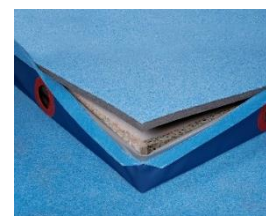

## TAPIS F.I.G MOSCOU

REF. 2240502 - 2240512 - 2240522 - 2240532 - 2240817 - 2240812

**SPIETH**  
 Distributeur exclusif

Les tapis de réception de compétition « Moscou » sont certifiés F.I.G. C'est le modèle identique à celui utilisé aux J.O. de Rio 2016. Disponibles en 2 versions : revêtement feutre ou PVC (REF. xxxxxxxP).

Housse intégrale PVC avec velcros de liaison en périphérie

Composition du tapis de réception

Poignée avec grille de décompression

#### REF. 6002 - Pour tapis PVC

Bavette de liaison pour tapis, largeur 23 cm. Le mètre linéaire.