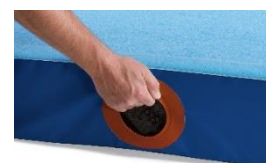

## TAPIS F.I.G MOSCOU

REF. 2240502 - 2240512 - 2240522 - 2240532 - 2240817 - 2240812

**SPIETH**  
 Distributeur exclusif

Les tapis de réception de compétition « Moscou » sont certifiés F.I.G. C'est le modèle identique à celui utilisé aux J.O. de Rio 2016. Disponibles en 2 versions : revêtement feutre ou PVC (REF. xxxxxxxP).

Housse intégrale PVC avec velcros de liaison en périphérie

Composition du tapis de réception

Poignée avec grille de décompression