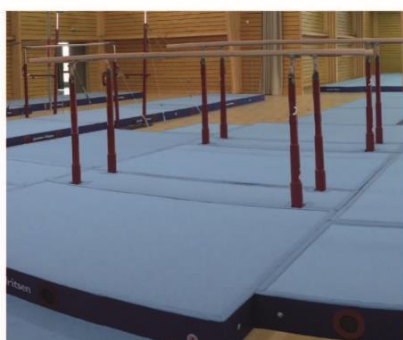

TAPIS LATÉRAL BARRE PARALLÈLES

REF. 2240572 - Simple débouillage
REF. 2240842 - Double débouillage

- 300 x 200 x 20 cm
- Épouse parfaitement le piétement
- Optimise et sécurise l'espace parallèles

TAPIS ARÇONS

- REF. 2240592 - Gauche ép. 10 cm
- REF. 2240602 - Droit ép. 10 cm
- REF. 2240832 - Gauche ép. 20 cm
- REF. 2240837 - Droit ép. 20 cm
- 200 x 200 cm