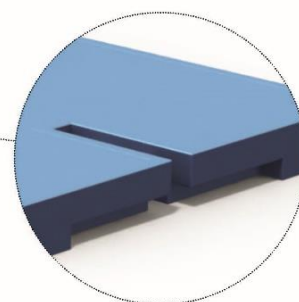

### LES + PRODUITS

-  Piétements protégés, pas d'espace entre les tapis et surface parfaitement plane.
- Jonction parfaite avec nos pistes et nos praticables.
- Certification F.I.G.
- Tous les tapis sont disponibles en 2 versions :
  - Revêtement feutre (REF.xxxxxxx)
  - Revêtement PVC Bisonyl (REF.xxxxxxP).

## TAPIS F.I.G SALLES SPECIALISEES

REF. 2240862-552-562-822-580-572-842-592-602-832-837

**SPIETH**  
Distributeur exclusif

- Spieth vous propose une gamme complète de tapis certifiés F.I.G pour chaque agrès. Il s'agit de protéger les piétements sans espace entre les tapis avec une surface parfaitement plane. Tous les tapis sont disponibles en 2 versions : revêtement feutre (REF.xxxxxx) et revêtement PVC (REF. xxxxxxxP).

### TAPIS POUTRE DÉBOURRAGE CENTRAL

REF. 2240862

- 250 x 200 x 20 cm
- Idéal pour les zones réduites
- Tapis standards, identiques pour toute la zone poutre
- Installation simplifiée: 2 tapis suffisent pour une poutre