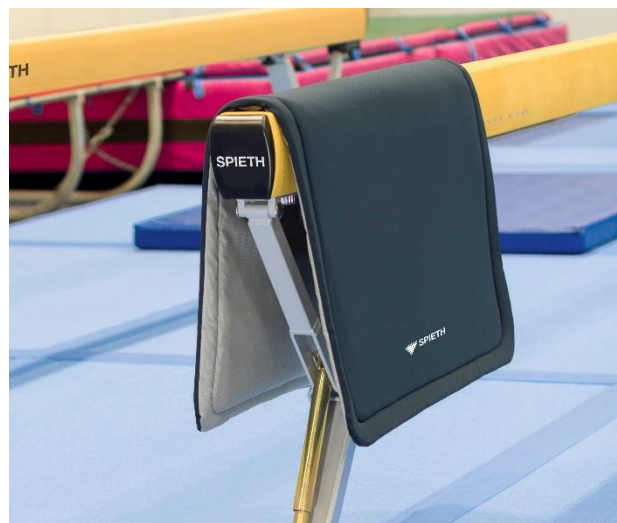

MULTIMAT

SPIETH
Distributeur exclusif

REF. 1540620

Caractéristiques techniques

REF. 1590565

Dimensions : 150 x 100 x 1,5 cm.

Tapis universel à haut niveau d'amortissement.

Idéal pour poutre d'équilibre et barres asymétriques.

Surface supérieure stretch : souple au toucher et assure une bonne accroche lors des réceptions.

Matériel anti-dérapant : toujours bien positionné.

Convient également à beaucoup d'autre usage méthodique.

LES + PRODUITS

- S'adapte très facilement à l'agrès sur lequel il est placé.
- Surface anti-dérapante.
- Grande capacité amortissante et confort des réceptions.
- Permet de réduire les forces sur le corps du gymnaste.