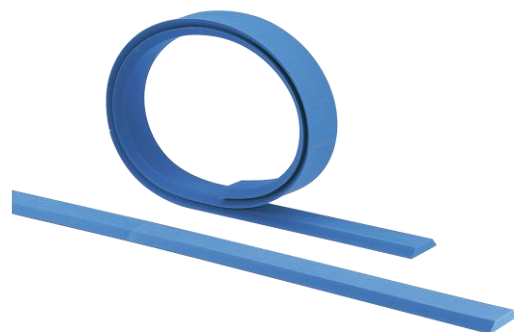

POUTRE ENROULABLE

REF. 1495297

SPIETH
Distributeur exclusif

Caractéristiques techniques

REF. 1495297

Dimensions : 500 x 10 x 2,5 cm.

Couleur : bleu.

Poutre enroulable en matière synthétique, pour un entraînement en toute sécurité.

Idéal pour l'utilisation à domicile.

Surface élastique.

Mêmes dimensions que la poutre de compétition.

LES + PRODUITS

- Sécurise l'entraînement.
- Facile à ranger.
- Encombrement minimal.
- Mobile.