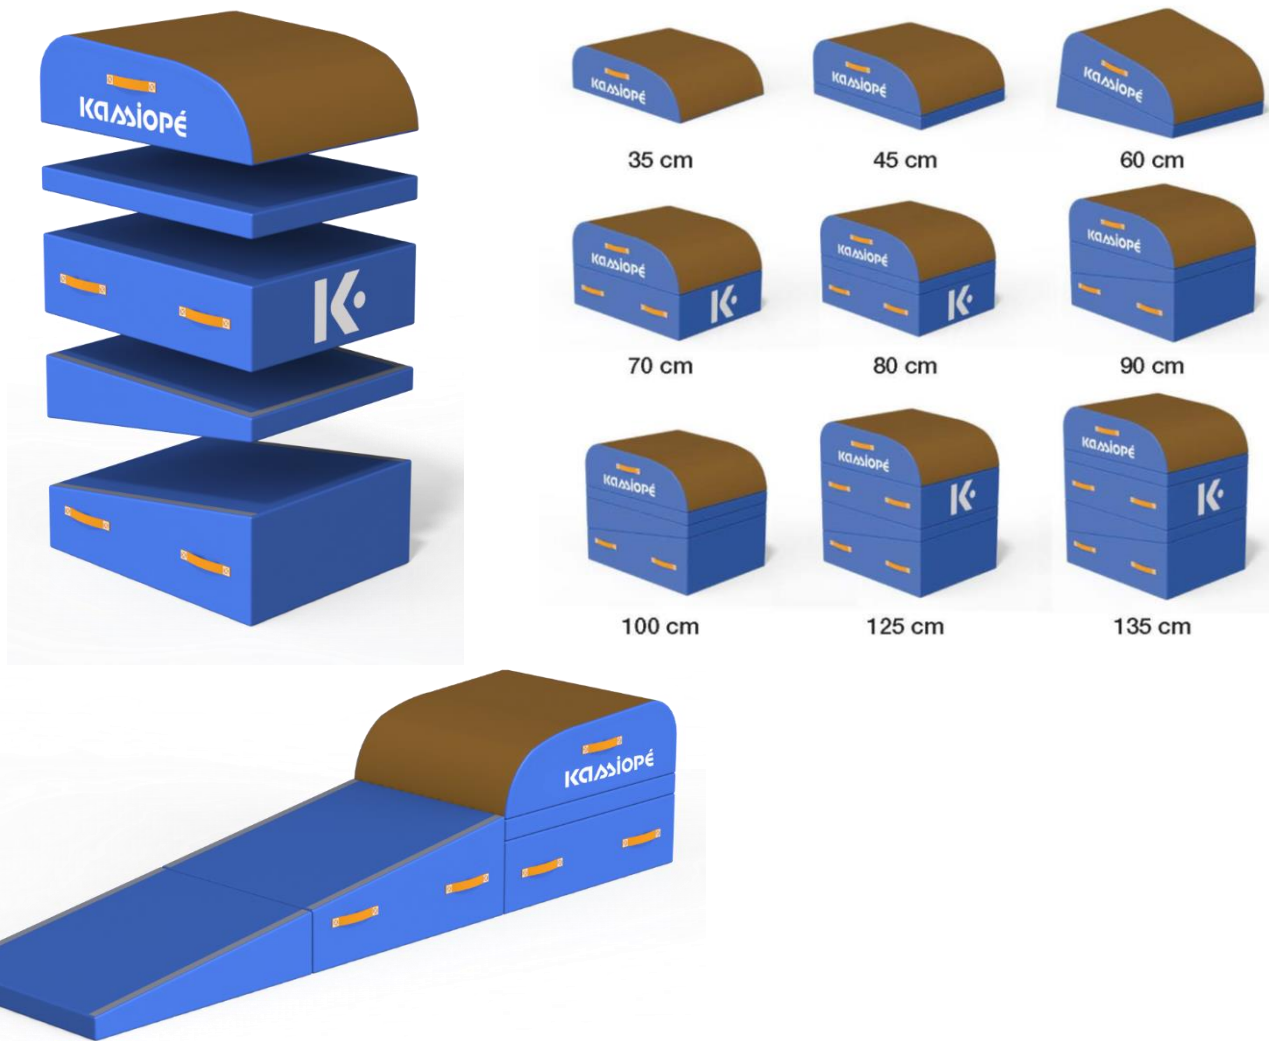

TABLE DE SAUT MOUSSE

REF. 1201A

La table de saut mousse Kassiopé est composée de 5 éléments qui se déclinent en plus de 10 combinaisons. Elle a été conçue pour la découverte et l'apprentissage des différents sauts en toute sécurité.

Caractéristiques techniques

REF. 1201A

Dimensions : 120 x 95 cm x 135 cm.

Matière : Mousse de haute qualité avec un revêtement antidérapant. Velcros de liaison sous les modules.

Poignées : 10 poignées renforcées.

Table de saut mousse composée de 5 modules. Pour la découverte et l'apprentissage des différents sauts en réduisant l'appréhension du gymnaste.

LES + PRODUITS

- Polyvalence d'utilisation.
- Forme ergonomique et sécurisée.
- Hauteurs et inclinaisons réglables.
- Transport facile.
- Assemblage simple et rapide.
- Surface antidérapante.