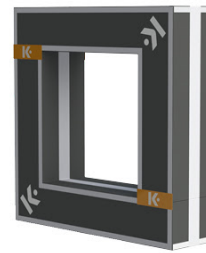

PLAN INCLINE BAS REF. 9932

~~5 315 € TTC~~
4 677 € TTC*

KIT EXPERT ΚΑΣΣΙΟΠÉ

REF. 9980

LOT DE 3 PLINTHS RECTANGULAIRES REF. 9920

LOT DE 3 PLINTHS TRAPÉZOÏDAUX REF. 9970

MODULE WINDOWS K REF. 9940

LES JONCTIONS PVC REF. 9963/62/61

LOT DE 3 FRITES TRAPÉZOÏDALES REF. 9953/9952/9951

LOT DE 2 PLANS INCLINÉS REF. 9930

~~9 955 € TTC~~
8761 € TTC*

* Offre valable pour les 50 premières commandes * Transport inclus

KIT COMPLET

ΚΑΣΣΙΟΠÉ

REF. 9981

LOT DE 3 PLINTHS RECTANGULAIRES
REF. 9920

LOT DE 3 PLINTHS TRAPÉZOÏDAUX
REF. 9970

MODULE WINDOWS K
REF. 9940

LOT DE 2 PLANS INCLINÉS REF. 9930

LES JONCTIONS PVC
REF. 9963/62/61

LOT DE 3 FRITES TRAPÉZOÏDALES
REF. 9953/9952/9951